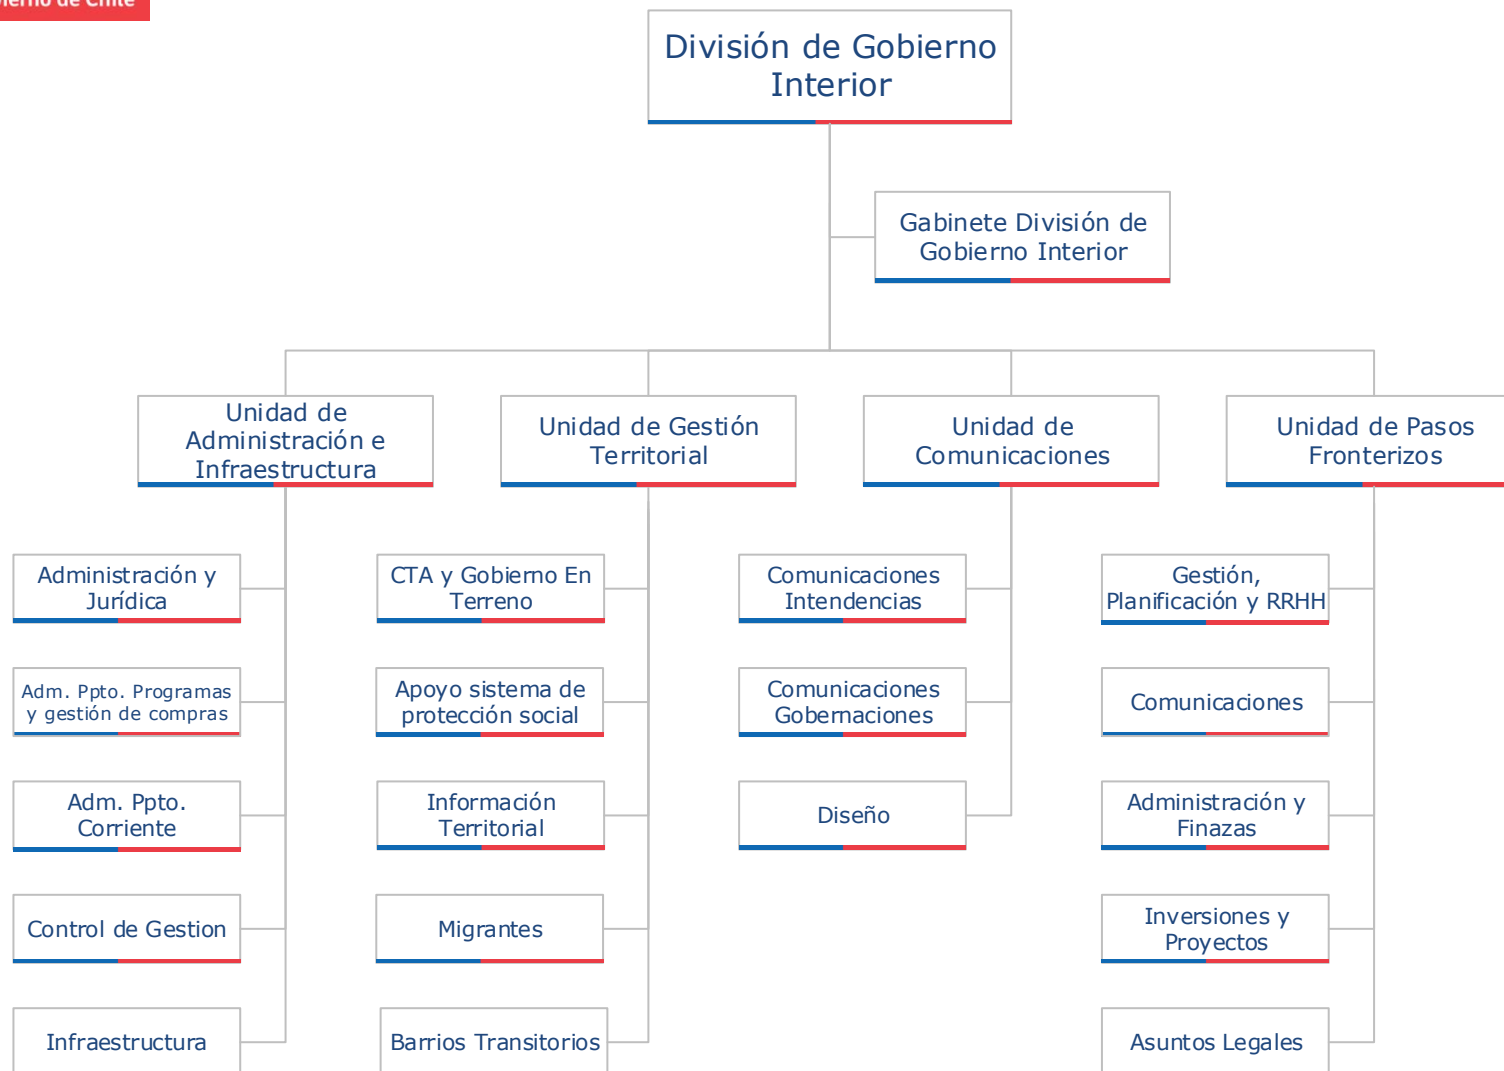

Simbología

- Línea de Dependencia
- // Descentralización
- ↘ Desconcentración Territorial

Simbología

— Línea de Dependencia

// Descentralización

Unidad de Gestión de Riesgos y Emergencias

Apoyo Jefatura

Área de Gestión de Recursos de Emergencias

Área de Coordinación de Bomberos

Área de Gestión de Riesgo

Área de Gestión Interna, Información y Programas

Coordinación Nacional de Recursos Hidricos

Fondos de Emergencias

Gestión de Información

Barrios Transitorios de Emergencias

Coordinación Regional de Coquimbo

Coordinación Regional Valparaíso y RM

Coordinación Regional de Maule

Coordinación Regional de Biobio

Coordinación Regional de La Araucanía

Coordinación Regional de Los Ríos y Los Lagos