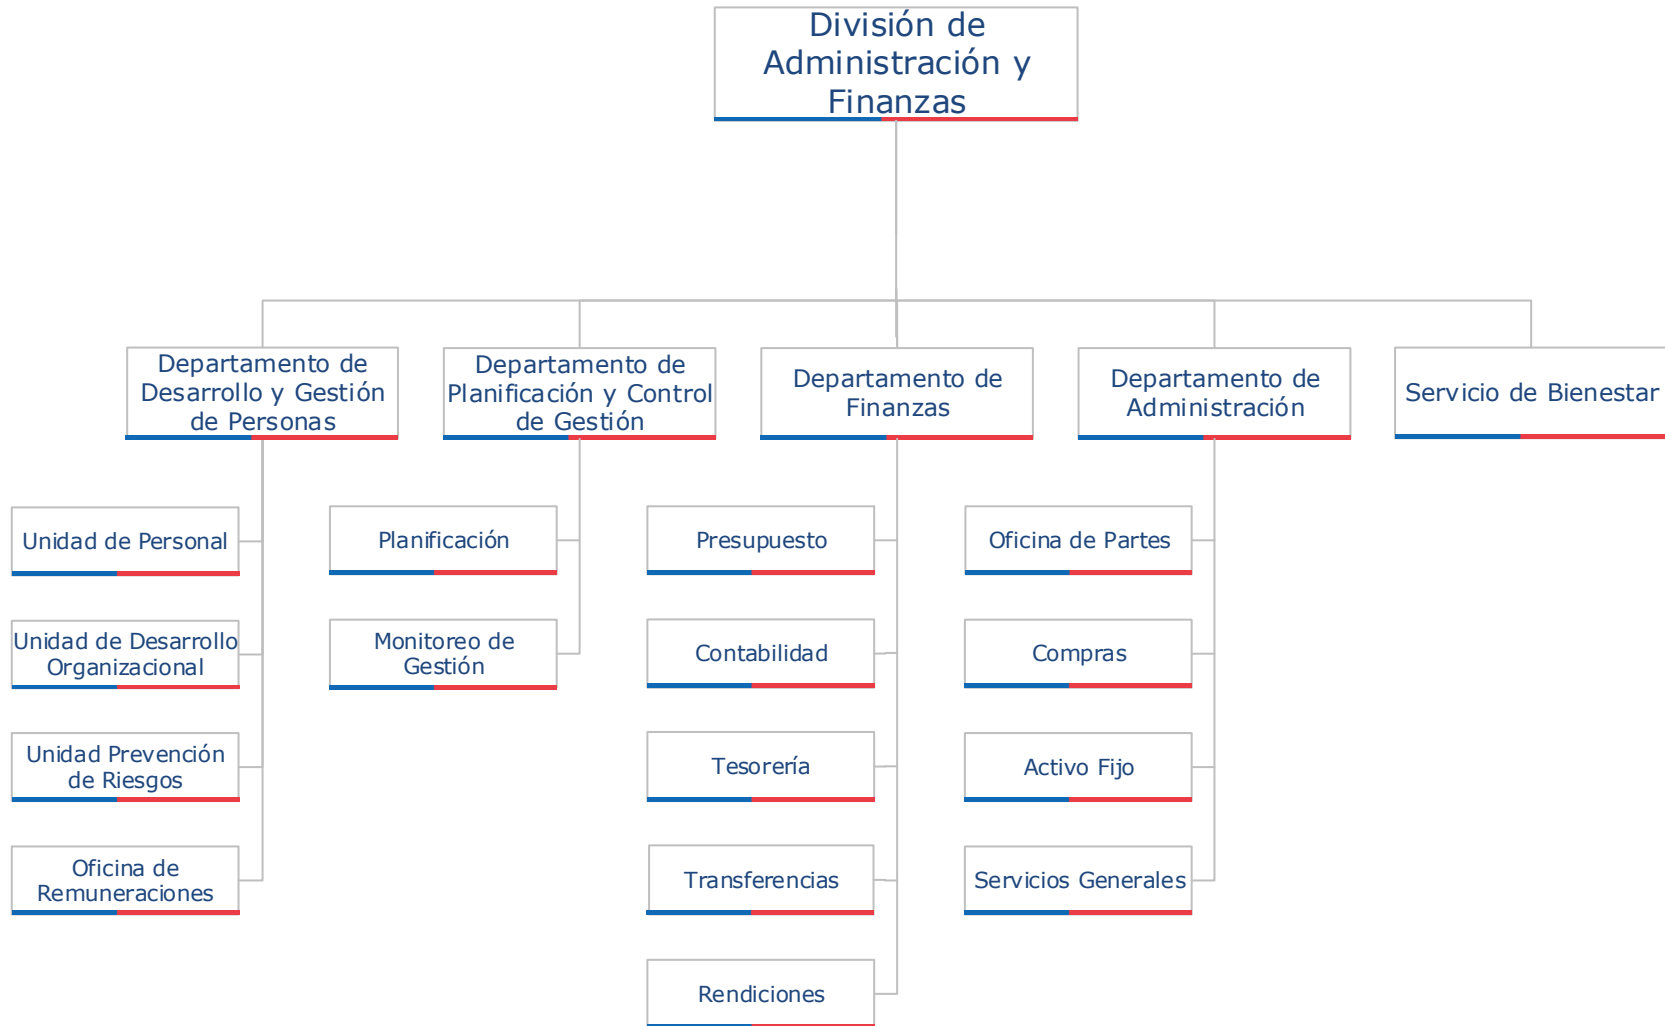

Simbología

- Línea de Dependencia
- // Descentralización
- ↘ Desconcentración Territorial

Simbología

— Línea de Dependencia

// Descentralización

Unidad de Gestión de Riesgos y Emergencias

Apoyo Jefatura

Área de Gestión de Recursos de Emergencias

Área de Coordinación de Bomberos

Área de Gestión de Riesgo

Área de Gestión Interna, Información y Programas

Coordinación Nacional de Recursos Hidricos

Fondos de Emergencias

Gestión de Información

Barrios Transitorios de Emergencias

Coordinación Regional de Coquimbo

Coordinación Regional Valparaíso y RM

Coordinación Regional de Maule

Coordinación Regional de Biobio

Coordinación Regional de La Araucanía

Coordinación Regional de Los Ríos y Los Lagos