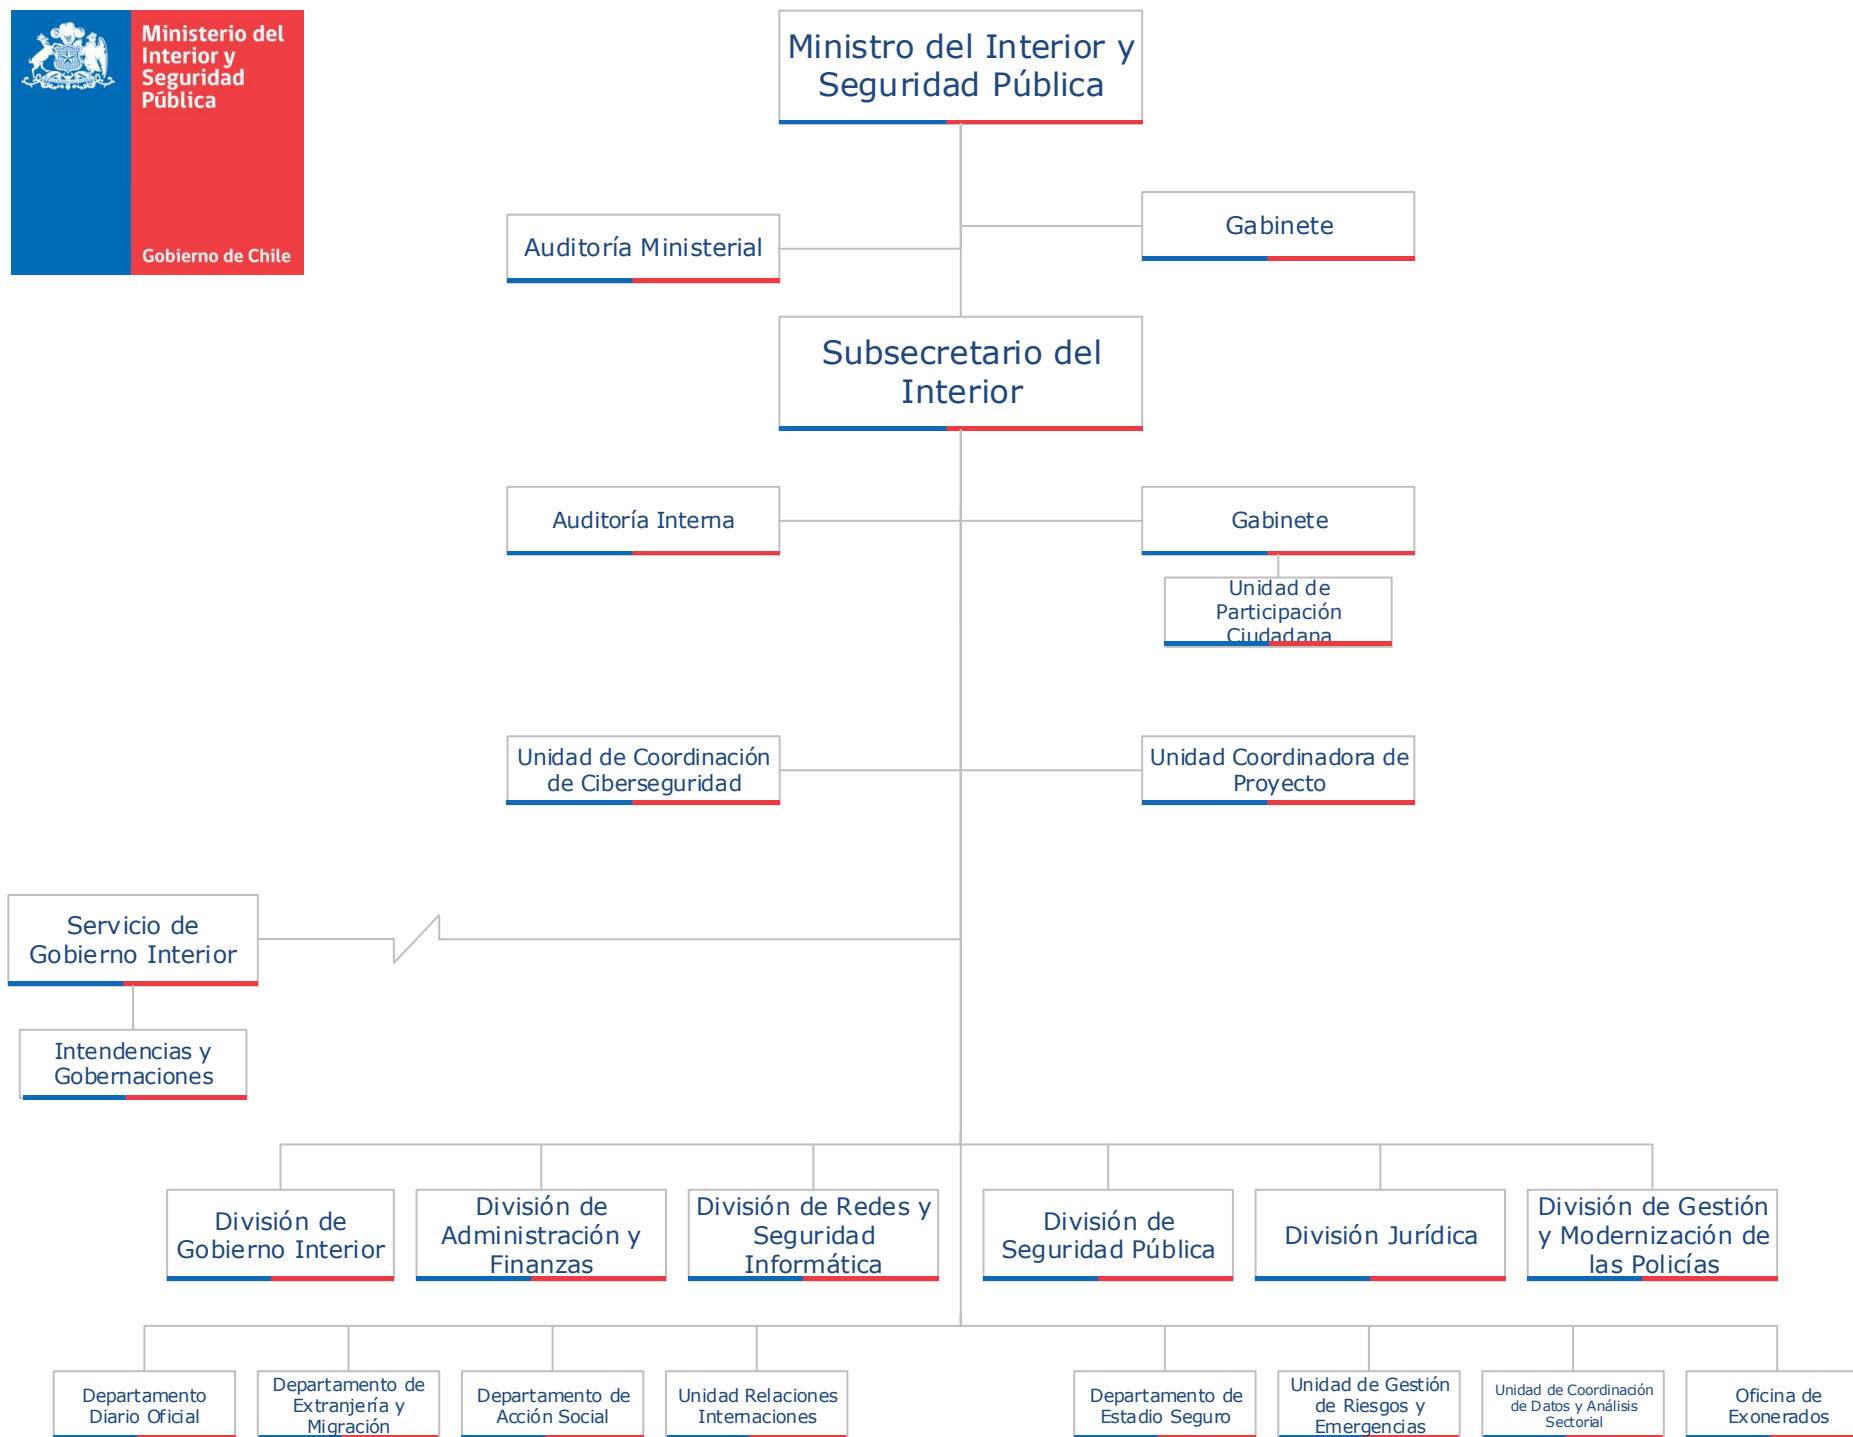

Simbología

- Línea de Dependencia
- // Descentralización
- ↘ Desconcentración Territorial

Simbología

— Línea de Dependencia

// Descentralización

Unidad de Gestión de Riesgos y Emergencias

Apoyo Jefatura

Área de Gestión de Recursos de Emergencias

Área de Coordinación de Bomberos

Área de Gestión de Riesgo

Área de Gestión Interna, Información y Programas

Coordinación Nacional de Recursos Hidricos

Fondos de Emergencias

Gestión de Información

Barrios Transitorios de Emergencias

Coordinación Regional de Coquimbo

Coordinación Regional Valparaíso y RM

Coordinación Regional de Maule

Coordinación Regional de Biobio

Coordinación Regional de La Araucanía

Coordinación Regional de Los Ríos y Los Lagos