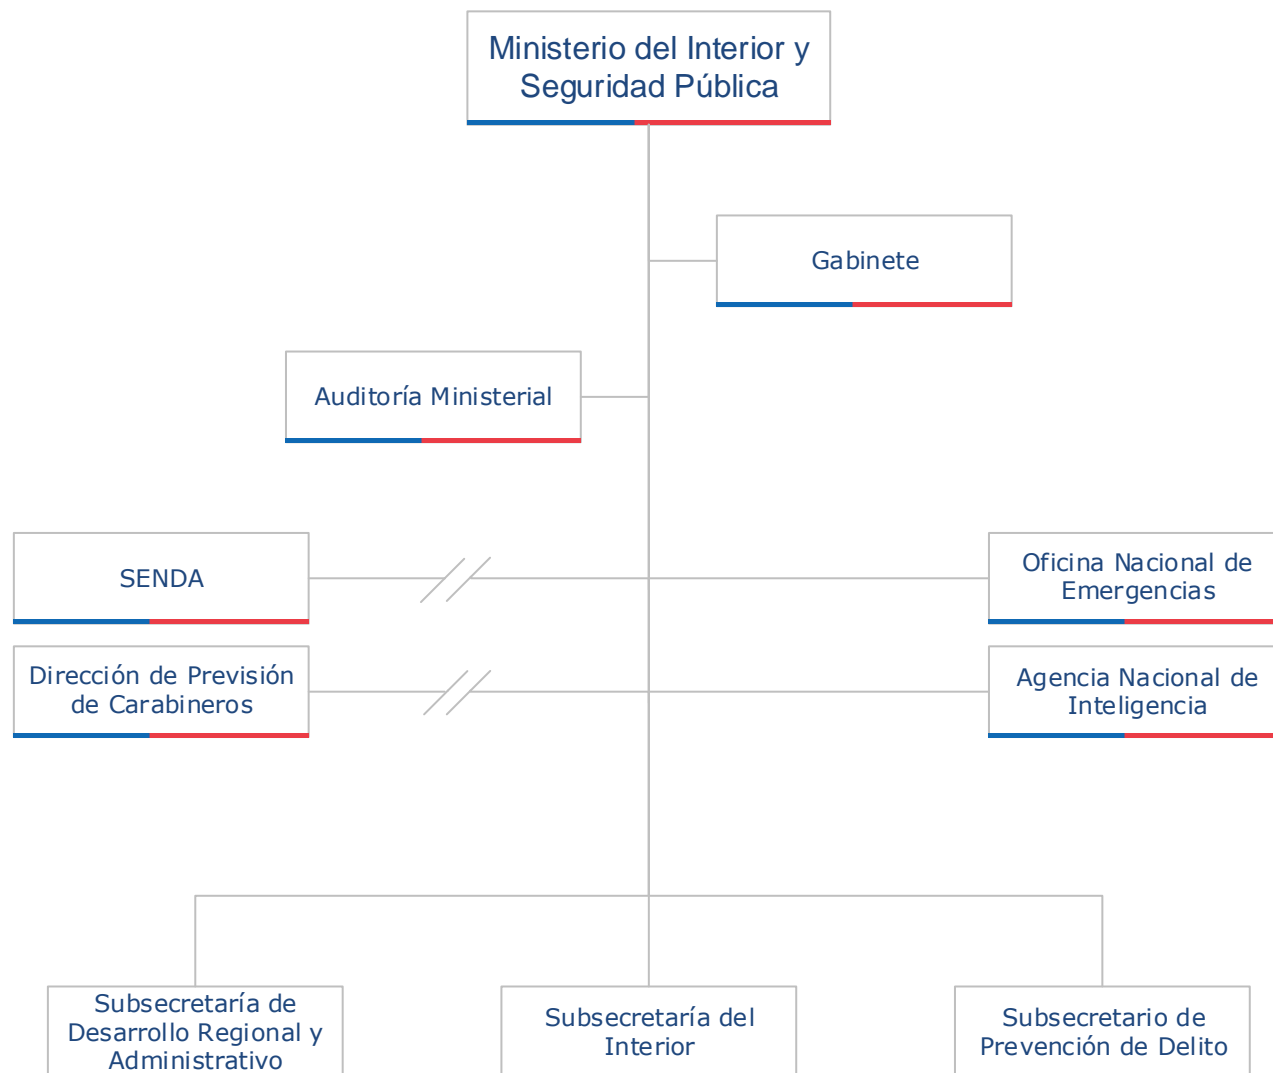

Ministerio del Interior y Seguridad Pública

Simbología

- Línea de Dependencia
- // Descentralización
- ⌋ Desconcentración Territorial

Ministerio del Interior y Seguridad Pública

Ministro del Interior y Seguridad Pública

Gabinete

Auditoría Ministerial

Subsecretario del Interior

Auditoría Interna

Gabinete

Unidad de Participación Ciudadana

Servicio de Gobierno Interior

Intendencias y Gobernaciones

División Jurídica División de Gobierno Interior División de Administración y Finanzas División de Seguridad Pública División de Carabineros División de Investigaciones

Departamento de Extranjería y Migración Red de Conectividad del Estado Departamento de Acción Social Unidad Relaciones Internacionales Departamento Diario Oficial Departamento de Estadio Seguro Unidad de Gestión de Riesgos y Emergencias Unidad de Coordinación de Datos y Análisis Sectorial Oficina de Exonerados