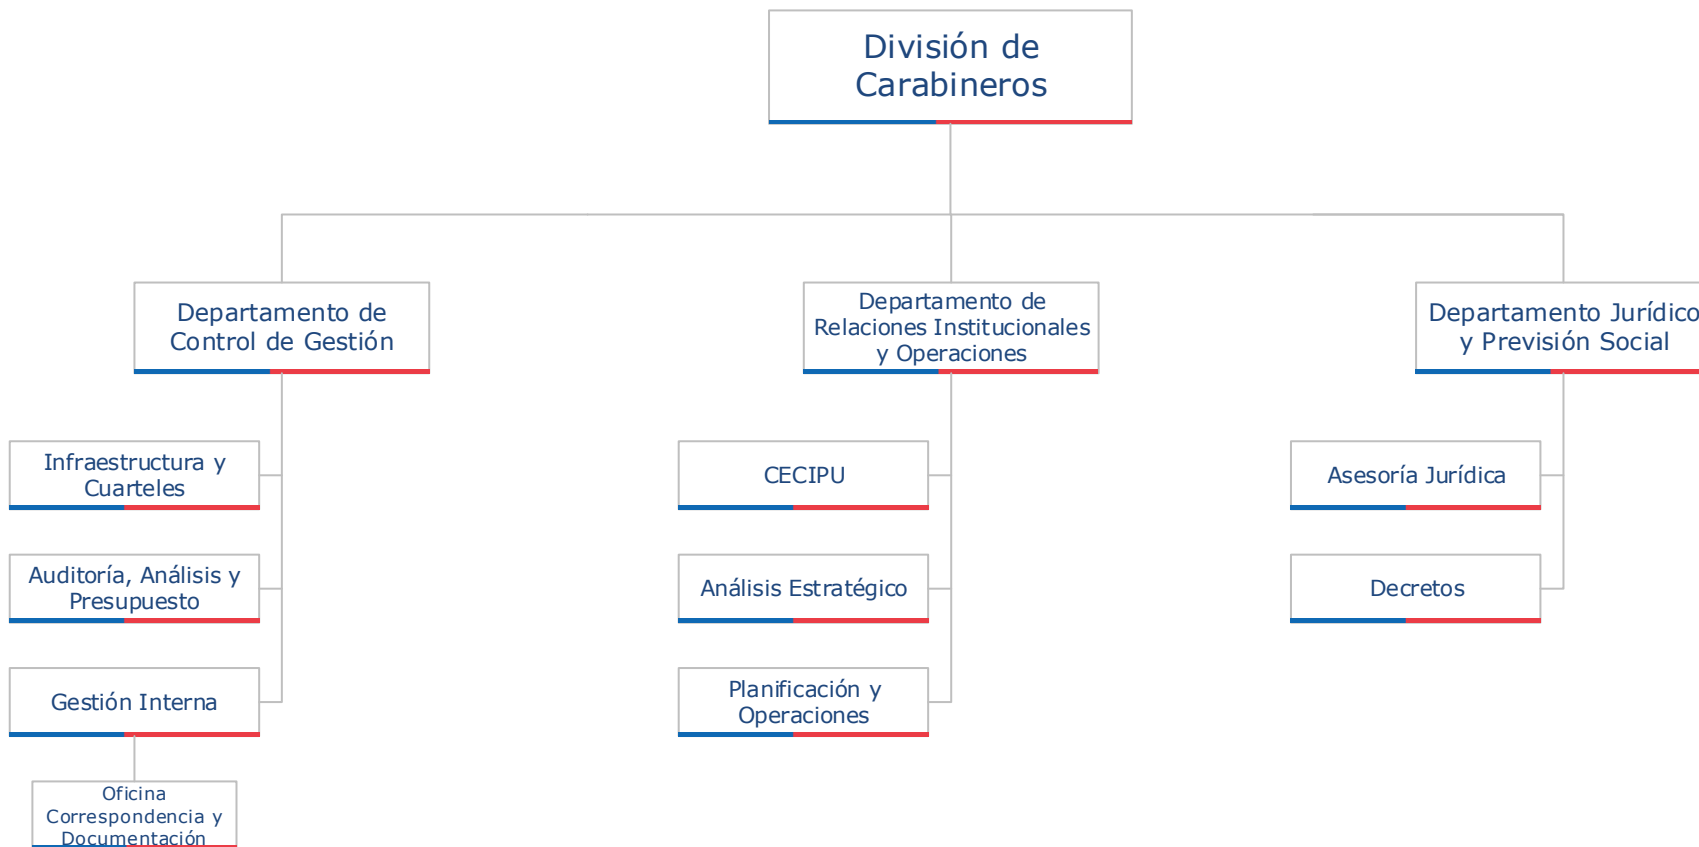

Ministerio del Interior y Seguridad Pública

Simbología

- Línea de Dependencia
- // Descentralización
- ⌋ Desconcentración Territorial

Ministerio del Interior y Seguridad Pública

Ministro del Interior y Seguridad Pública

Gabinete

Auditoría Ministerial

Subsecretario del Interior

Auditoría Interna

Gabinete

Unidad de Participación Ciudadana

Servicio de Gobierno Interior

Intendencias y Gobernaciones

División Jurídica División de Gobierno Interior División de Administración y Finanzas División de Seguridad Pública División de Carabineros División de Investigaciones

Departamento de Extranjería y Migración Red de Conectividad del Estado Departamento de Acción Social Unidad Relaciones Internacionales Departamento Diario Oficial Departamento de Estadio Seguro Unidad de Gestión de Riesgos y Emergencias Unidad de Coordinación de Datos y Análisis Sectorial Oficina de Exonerados

Ministerio del Interior y Seguridad Pública

**Ministerio del
Interior y
Seguridad
Pública**

Departamento de Extranjería y Migración

Gabinete y Comité de Asesores