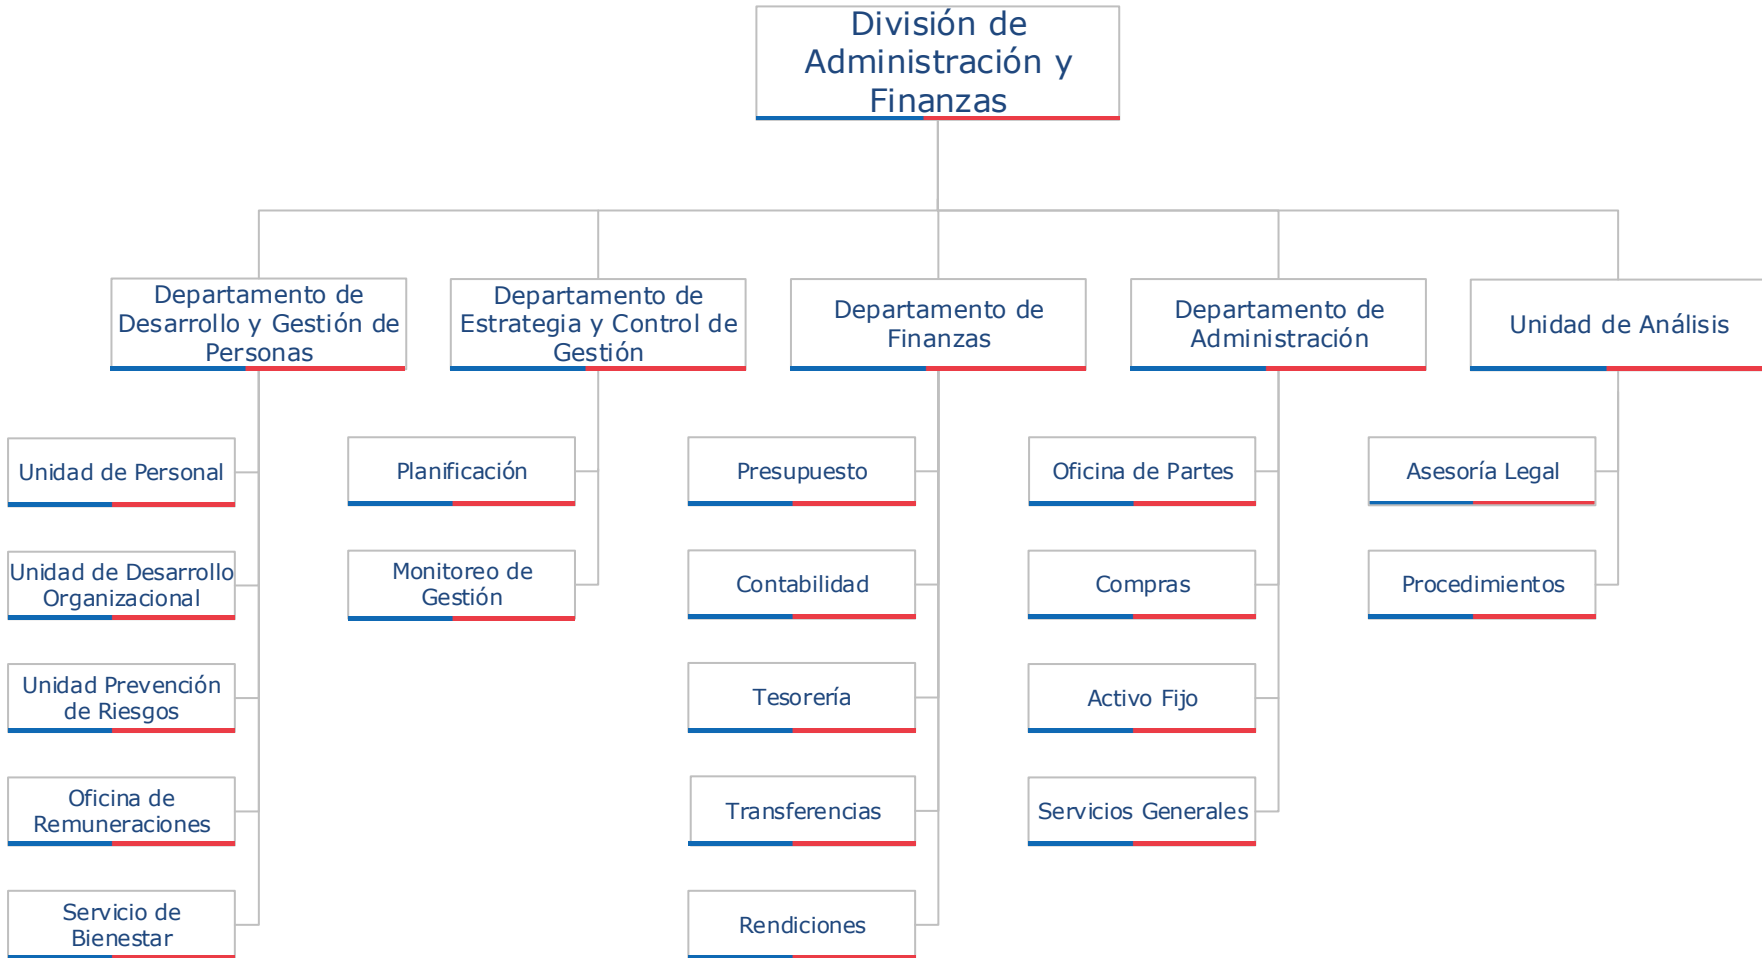

Ministerio del Interior y Seguridad Pública

Simbología

- Línea de Dependencia
- // Descentralización
- ⌋ Desconcentración Territorial

Ministerio del Interior y Seguridad Pública

Ministro del Interior y Seguridad Pública

Gabinete

Auditoría Ministerial

Subsecretario del Interior

Auditoría Interna

Gabinete

Unidad de Participación Ciudadana

Servicio de Gobierno Interior

Intendencias y Gobernaciones

División Jurídica División de Gobierno Interior División de Administración y Finanzas División de Seguridad Pública División de Carabineros División de Investigaciones

Departamento de Extranjería y Migración Red de Conectividad del Estado Departamento de Acción Social Unidad Relaciones Internacionales Departamento Diario Oficial Departamento de Estadio Seguro Unidad de Gestión de Riesgos y Emergencias Unidad de Coordinación de Datos y Análisis Sectorial Oficina de Exonerados