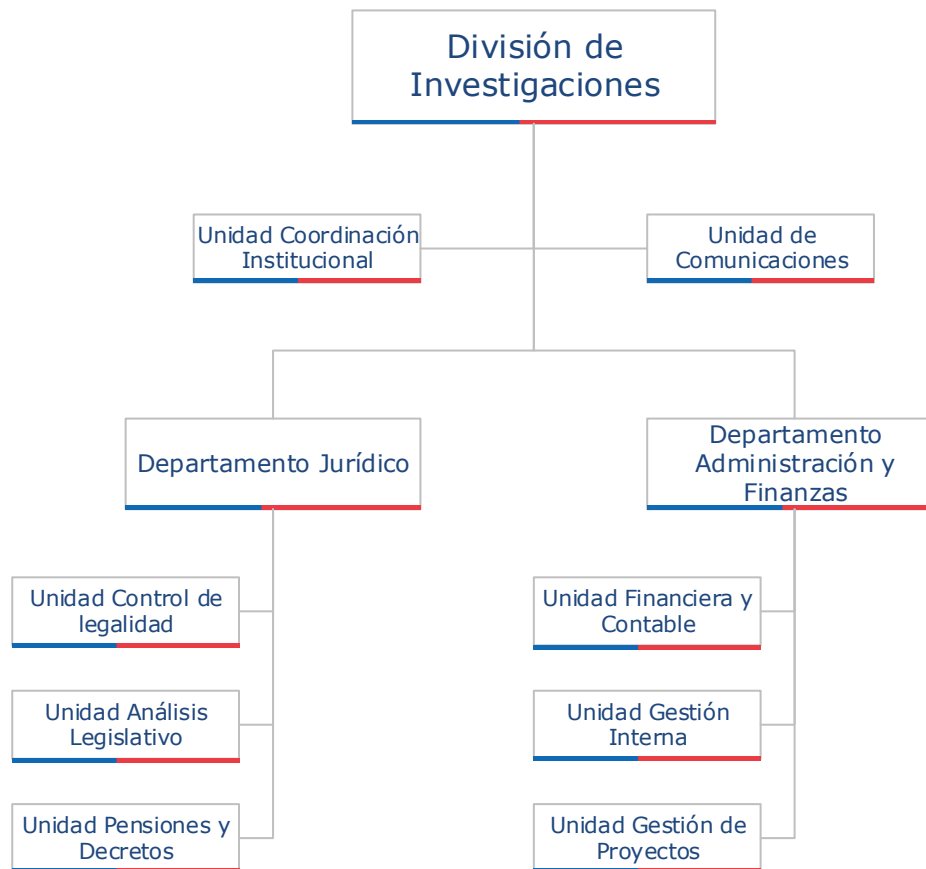

Ministerio del Interior y Seguridad Pública

Simbología

- Línea de Dependencia
- // Descentralización
- ⌋ Desconcentración Territorial

Ministerio del Interior y Seguridad Pública

Ministro del Interior y Seguridad Pública

Gabinete

Auditoría Ministerial

Subsecretario del Interior

Auditoría Interna

Gabinete

Unidad de Participación Ciudadana

Servicio de Gobierno Interior

Intendencias y Gobernaciones

División Jurídica División de Gobierno Interior División de Administración y Finanzas División de Seguridad Pública División de Carabineros División de Investigaciones

Departamento de Extranjería y Migración Red de Conectividad del Estado Departamento de Acción Social Unidad Relaciones Internacionales Departamento Diario Oficial Departamento de Estadio Seguro Unidad de Gestión de Riesgos y Emergencias Unidad de Coordinación de Datos y Análisis Sectorial Oficina de Exonerados

Ministerio del Interior y Seguridad Pública

**Ministerio del
Interior y
Seguridad
Pública**

Departamento de Extranjería y Migración

Gabinete y Comité de Asesores