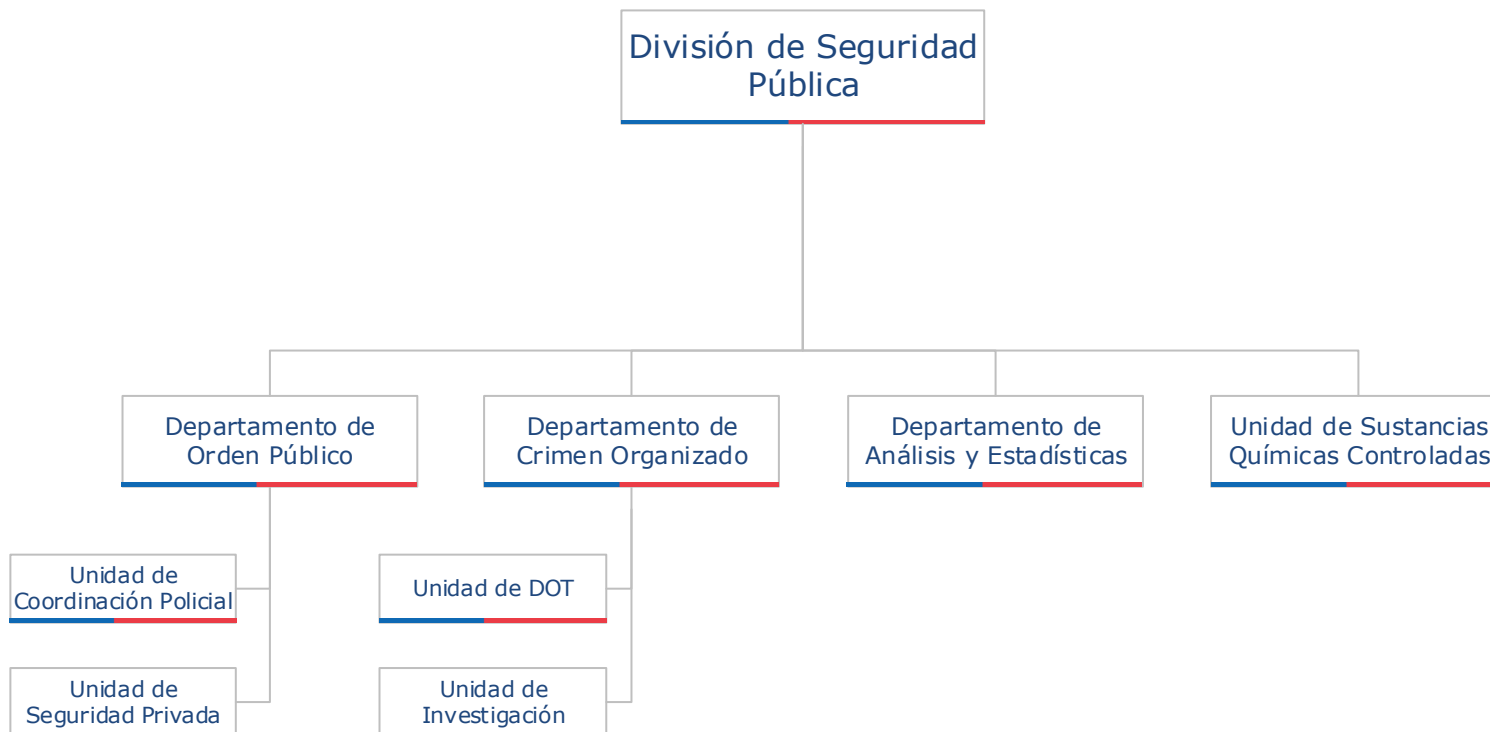

Ministerio del Interior y Seguridad Pública

Simbología

- Línea de Dependencia
- // Descentralización
- ⌋ Desconcentración Territorial

Ministerio del Interior y Seguridad Pública

Ministro del Interior y Seguridad Pública

Gabinete

Auditoría Ministerial

Subsecretario del Interior

Auditoría Interna

Gabinete

Unidad de Participación Ciudadana

Servicio de Gobierno Interior

Intendencias y Gobernaciones

División Jurídica División de Gobierno Interior División de Administración y Finanzas División de Seguridad Pública División de Carabineros División de Investigaciones

Departamento de Extranjería y Migración Red de Conectividad del Estado Departamento de Acción Social Unidad Relaciones Internacionales Departamento Diario Oficial Departamento de Estadio Seguro Unidad de Gestión de Riesgos y Emergencias Unidad de Coordinación de Datos y Análisis Sectorial Oficina de Exonerados

Ministerio del Interior y Seguridad Pública

**Ministerio del
Interior y
Seguridad
Pública**

Departamento de Extranjería y Migración

Gabinete y Comité de Asesores