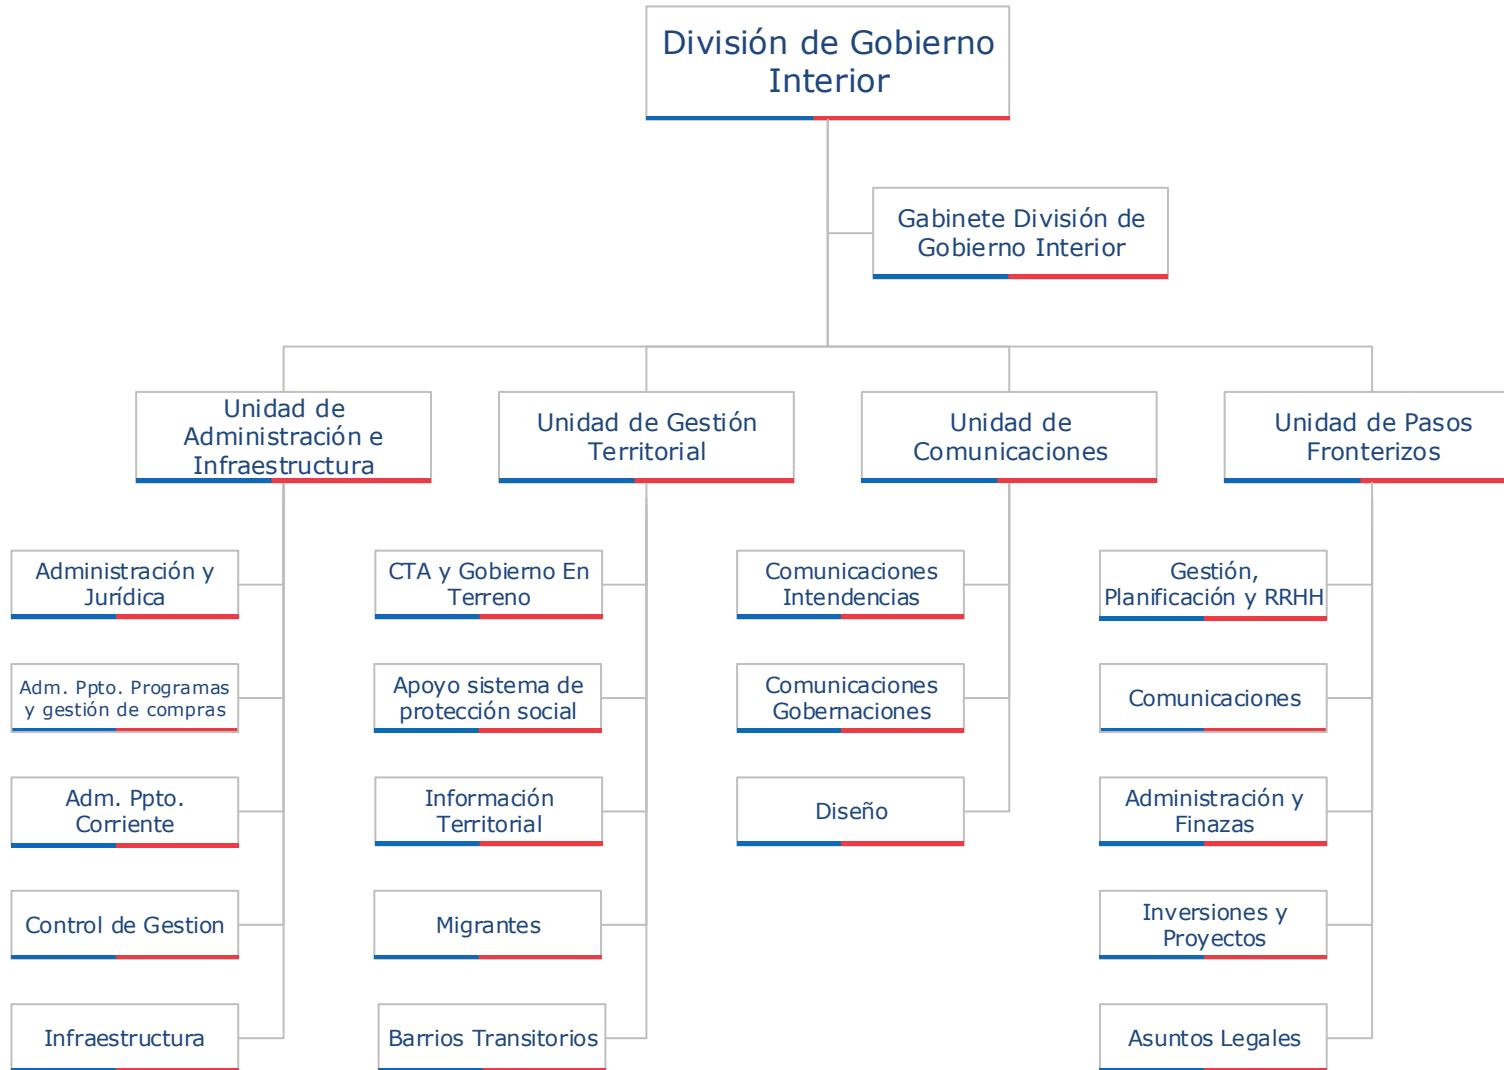

Ministerio del Interior y Seguridad Pública

Simbología

- Línea de Dependencia
- // Descentralización
- ⌋ Desconcentración Territorial

Ministerio del Interior y Seguridad Pública

Ministro del Interior y Seguridad Pública

Gabinete

Auditoría Ministerial

Subsecretario del Interior

Auditoría Interna

Gabinete

Unidad de Participación Ciudadana

Servicio de Gobierno Interior

Intendencias y Gobernaciones

División Jurídica División de Gobierno Interior División de Administración y Finanzas División de Seguridad Pública División de Carabineros División de Investigaciones

Departamento de Extranjería y Migración Red de Conectividad del Estado Departamento de Acción Social Unidad Relaciones Internacionales Departamento Diario Oficial Departamento de Estadio Seguro Unidad de Gestión de Riesgos y Emergencias Unidad de Coordinación de Datos y Análisis Sectorial Oficina de Exonerados

Ministerio del Interior y Seguridad Pública

**Ministerio del
Interior y
Seguridad
Pública**

Departamento de Extranjería y Migración

Gabinete y Comité de Asesores